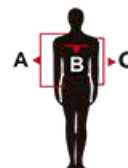

# POLERA POLO ML 100% ALGODON

XXS - XS - S - M - L - XL - XXL

- Cuenta con protección solar UVB - UVA, evitando el daño a la piel
- Corte tubular
- Cuello Reeb 1X1
- Costura reforzada cuello y hombros

## TABLA DE MEDIDA

## APLICACIÓN

Tallas	Medidas en Cm.	XXS	XS	S	M	L	XL	XXL
A	Largo total	66	68	70	73	76	80	84
B	Ancho de pecho	48	50	52	55	58	60	62
C	Largo de mangas	56	58	60	62	64	66	68