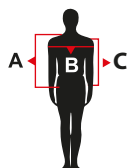

CUELLO REDONDO EN TELA RIB

TELA CON TECNOLOGÍA

CINTAS REFLECTIVAS

TABLA DE MEDIDA

APLICACIÓN

Tallas	Medidas en Cm.	S	M	L	XL	XXL
A	Largo total	70,5	73	75,5	78	80,5
B	Contorno de pecho	54	56	58	60	62
C	Largo de mangas	60	62	64	66	68