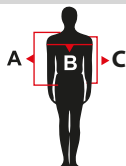

CUELLO CAMISERO 3 BOTONES

TELA CON TECNOLOGÍA

CINTAS REFLECTIVAS

TABLA DE MEDIDA

APLICACIÓN

Tallas	Medidas en Cm.	S	M	L	XL	XXL
A	Largo total	70,5	73	75,5	78	80,5
B	Contorno de pecho	54	56	58	60	62
C	Largo de mangas	56	58	60	62	64